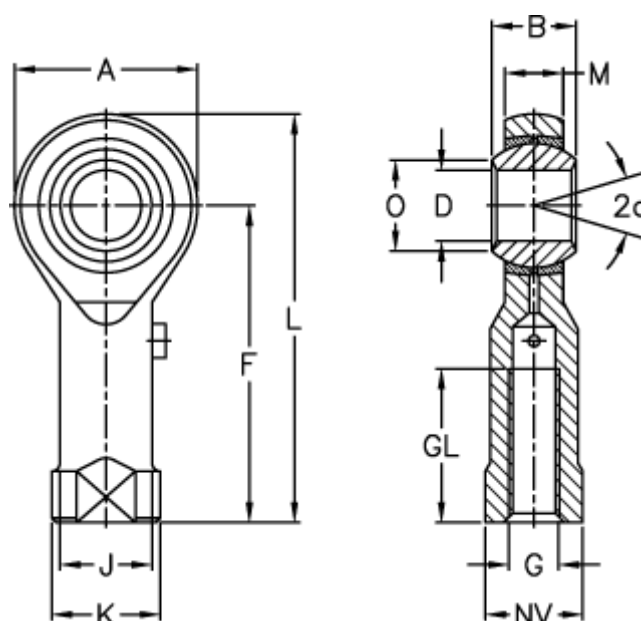

Varenummer: 54301430
 Beskrivelse: LDK ledhoved PHS 30L
 med venstregevind

Mål

A	= 70	J	= 40.0
a (grader)	= 17	K	= 50
B	= 37	L	= 145
D	= 30	M	= 25.00
Dynamisk belastning C (kN)	= 54.3	NV	= 41
F	= 110	O	= 34.80
g	= M30x2	Statisk belastning C0 (kN)	= 88.0
GL	= 56	Vægt (g)	= 1130.0